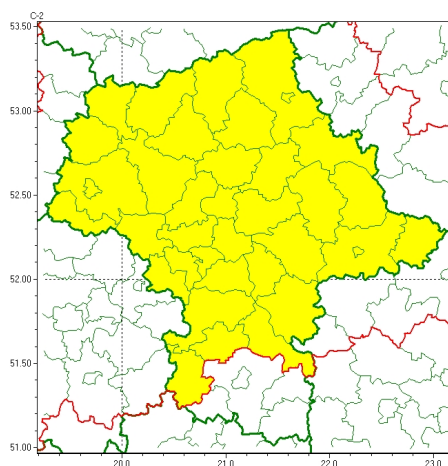

Zasięg ostrzeżeń w województwie

Przymrozki
2025-03-14 11:46

WOJEWÓDZTWO MAZOWIECKIE OSTRZEŻENIA METEOROLOGICZNE ZBIORCZO NR 45 WYKAZ OBOWIĄZUJĄCYCH OSTRZEŻEŃ o godz. 11:46 dnia 14.03.2025

Zjawisko/Stopień zagrożenia	Przymrozki/1
Obszar (w nawiasie numer ostrzeżenia dla powiatu)	powiaty: białobrzeski(21), ciechanowski(15), garwoliński(21), gostyniński(18), grodziski(17), grójecki(20), kozienicki(23), legionowski(16), łosicki(19), makowski(17), miński(18), mławski(16), nowodworski(15), ostrołęcki(19), Ostrołęka(19), ostrowski(17), otwocki(18), piaseczyński(17), Płock(18), płocki(18), płoński(17), pruszkowski(17), przasnyski(17), przysuski(21), pułtowski(16), Siedlce(21), siedlecki(21), sierpecki(16), sochaczewski(16), sokołowski(18), Warszawa(18), warszawski zachodni(17), węgrowski(17), wołomiński(17), wyszkowski(16), żuromiński(16), żyrardowski(19)
Ważność	od godz. 20:00 dnia 14.03.2025 do godz. 10:00 dnia 17.03.2025
Prawdopodobieństwo	80%
Przebieg	Prognozowany jest spadek temperatury powietrza w nocy z piątkuna sobotę od -3°C do 0°C , przy gruncie do -5°C , w kolejnych nocach do około -5°C , przy gruncie do -7°C . Temperatura maksymalna w ciągu dnia przeważnie od 5°C do 8°C .
SMS	IMGW-PIB OSTRZEGA: PRZYMROZKI/1 mazowieckie (37 powiatów) od 20:00/14.03 do 10:00/17.03.2025 temp. min -5 st., przy gruncie -7 st. Dotyczy powiatów: białobrzeski, ciechanowski, garwoliński, gostyniński, grodziski, grójecki, kozienicki, legionowski, łosicki, makowski, miński, mławski, nowodworski, ostrołęcki, Ostrołęka, ostrowski, otwocki, piaseczyński, Płock, płocki, płoński, pruszkowski, przasnyski, przysuski, pułtowski, Siedlce, siedlecki, sierpecki, sochaczewski, sokołowski, Warszawa, warszawski zachodni, węgrowski, wołomiński, wyszkowski, żuromiński i żyrardowski.
RSO	Woj. mazowieckie (37 powiatów), IMGW-PIB wydał ostrzeżenie pierwszego stopnia o przymrozkach